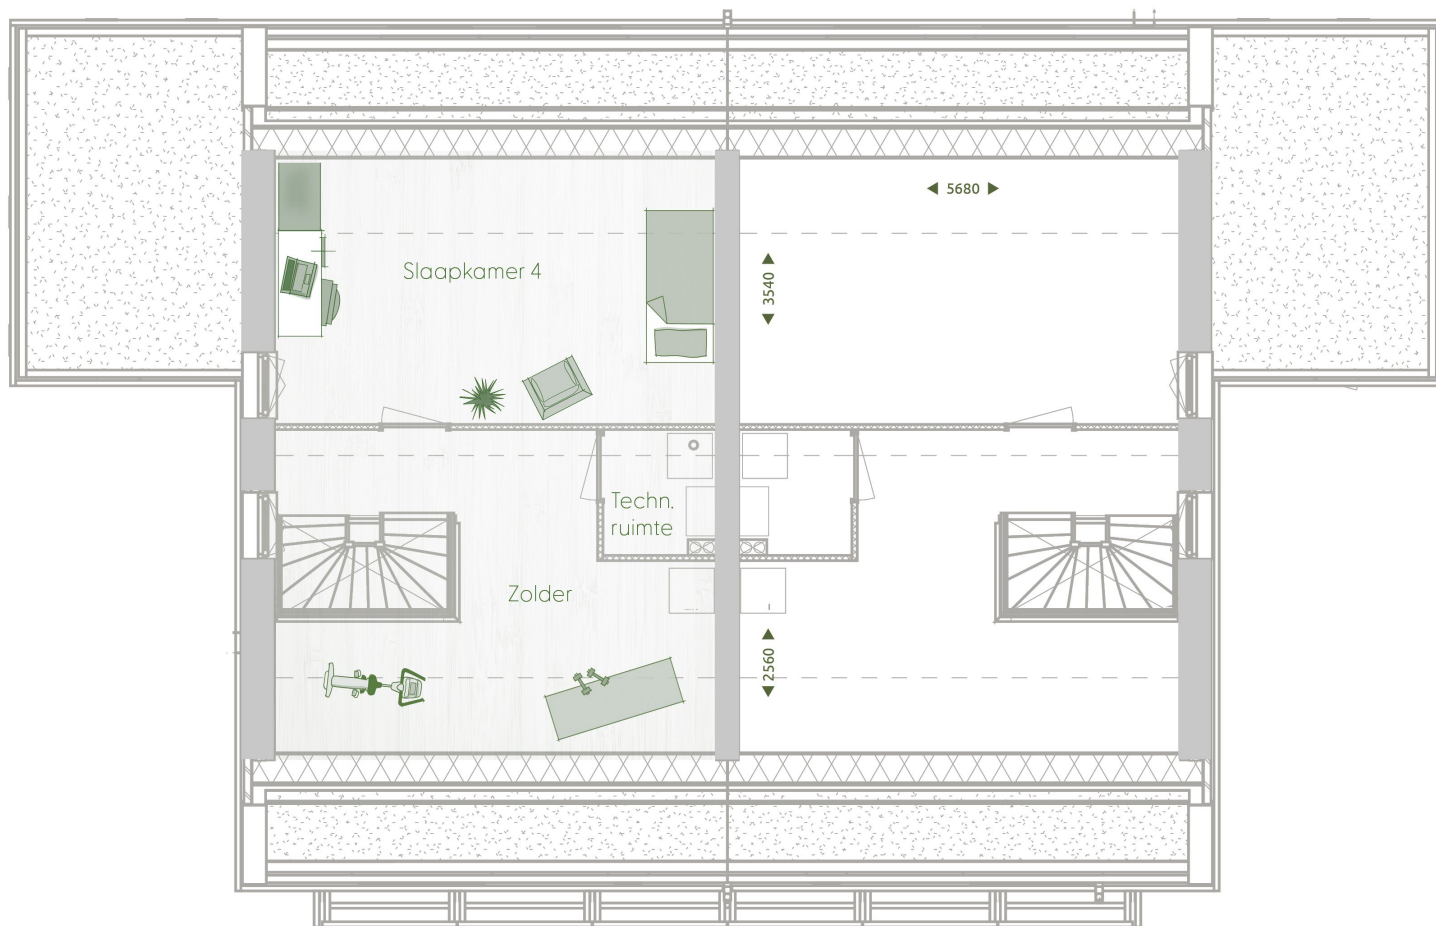

BEEMD

2-onder-1-kapwoningen XL

BEGANE GROND | bouwnummers 34/35

BEEMD

2-onder-1-kapwoningen XL

EERSTE VERDIEPING | bouwnummers 34/35

BEEMD

2-onder-1-kapwoningen XL

TWEDE VERDIEPING | bouwnummers 34/35